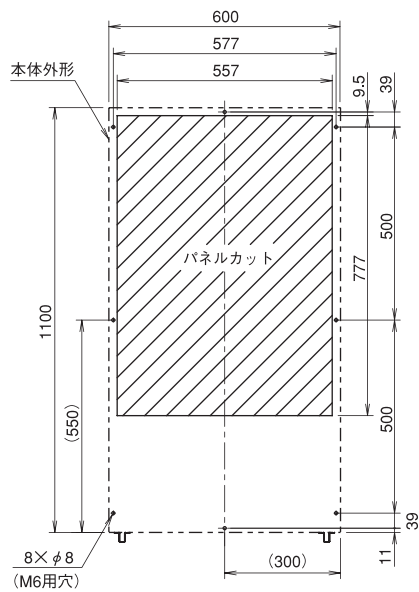

■ 外形寸法図

屋内
ヒートパイプ式
熱交換器

屋外
ヒートパイプ式
熱交換器

屋内
プレート式
熱交換器

屋内
クーラ

屋外
クーラ

特殊
クーラ

その他
熱関連機器

■ 取付寸法図

※ 盤の外側から見た図です。

※ご使用前に必ず「取扱説明書」をお読みのうえ、正しく・安全にお使いください。

KCD-05

KCD-10

KCD-20

KCD-05-
D48