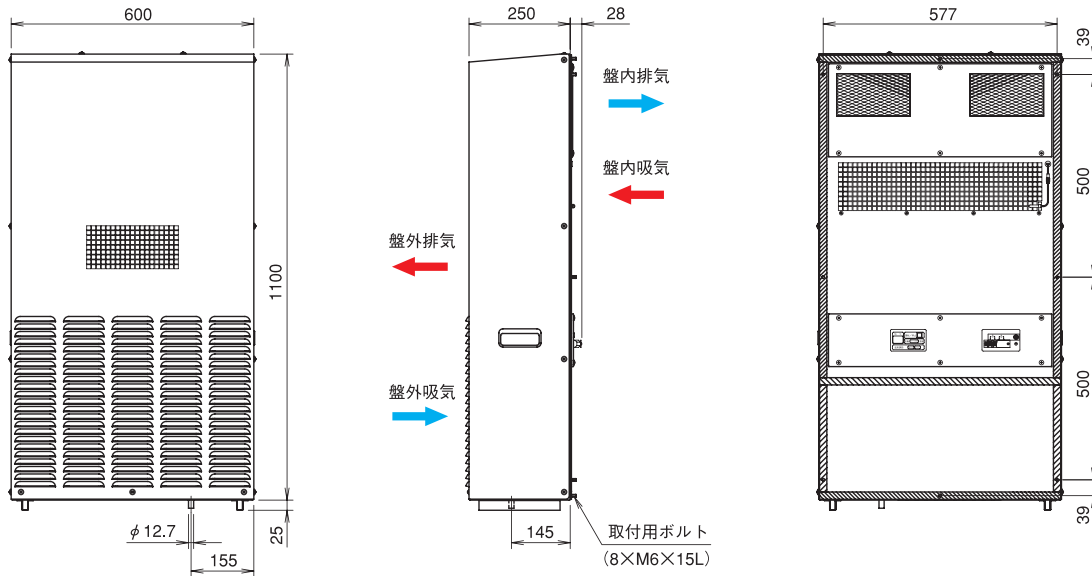

■ 外形寸法図

屋内
ヒートパイプ式
熱交換器

屋外
ヒートパイプ式
熱交換器

屋内
プレート式
熱交換器

屋内
クーラ

屋外
クーラ

特殊
クーラ

その他
熱関連機器

■ 取付寸法図

※ 盤の外側から見た図です。

※ご使用前に必ず「取扱説明書」をお読みのうえ、正しく・安全にお使いください。

KCD-05

KCD-10

KCD-20

KCD-05-
D48