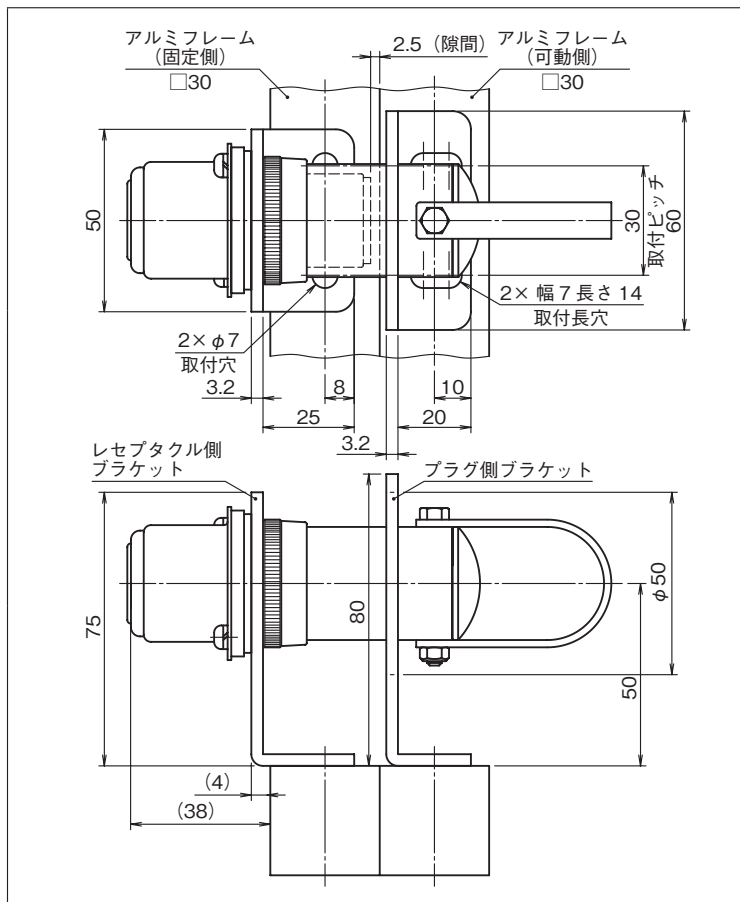

# SPT用取付けブラケット SPT-BK3

■ フェンスや安全柵の扉に取付けるブラケットです。  
SPT-11とSPT-22兼用です。

■ 仕様・定格

材質	鋼板
表面処理	ユニクロ(三価クロメート)めっき
質量	188g

実装例

SPT  
1回路

SPT  
2回路

NSP  
1回路