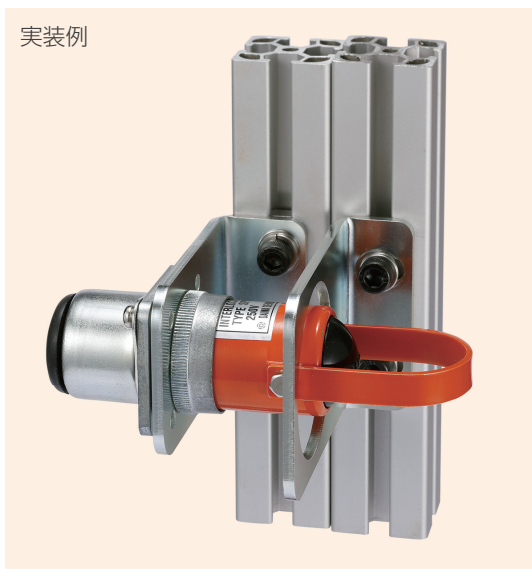

# SPT用取付けブラケット SPT-BK3

■ フェンスや安全柵の扉に取付けるブラケットです。  
SPT-11とSPT-22兼用です。

■ 仕様・定格

材質	鋼板
表面処理	ユニクロ(三価クロメート)めっき
質量	188g

実装例

SPT  
1回路

SPT  
2回路

NSP  
1回路

小型

特殊用途

オプション

SPT-BK3

SPT-L3

NSP-11L1  
NSP-4L1

SPRS-L1  
WSP