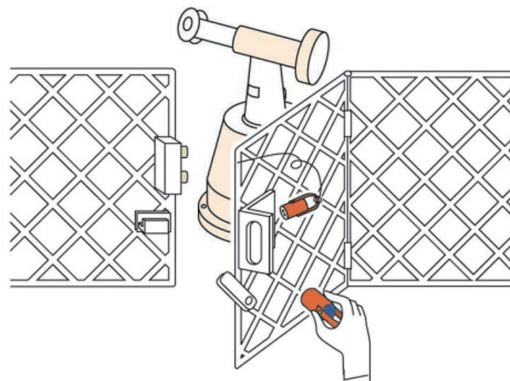

アプリケーション

1個使用

2個使用

モード切替え

防護用スライド扉

大型プレス機

操作盤

着脱式扉

プレス機はさまれ防止