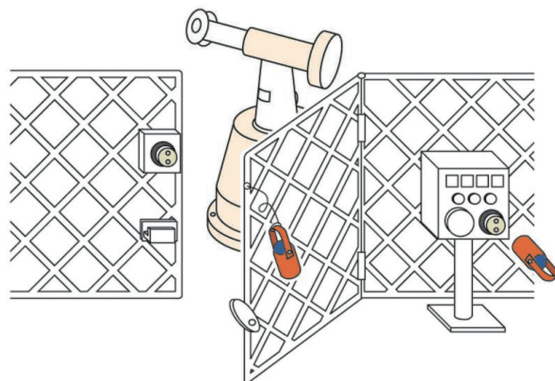

アプリケーション

1個使用

2個使用

モード切替え

防護用スライド扉

大型プレス機

操作盤

着脱式扉

プレス機はさまれ防止