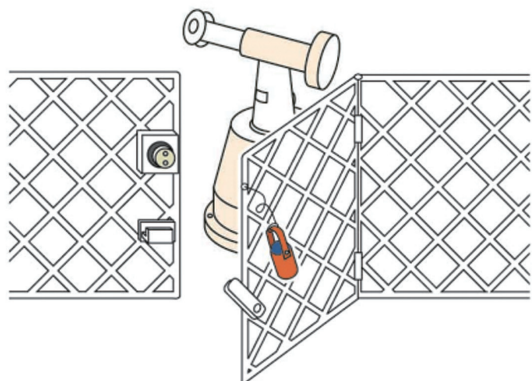

アプリケーション

1個使用

2個使用

モード切替え

防護用スライド扉

大型プレス機

操作盤

着脱式扉

プレス機はさまれ防止