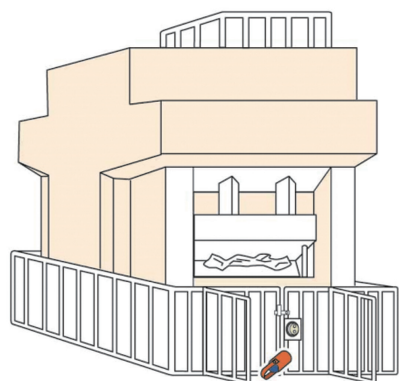

アプリケーション

1個使用

2個使用

モード切替え

防護用スライド扉

大型プレス機

操作盤

着脱式扉

プレス機はさまれ防止