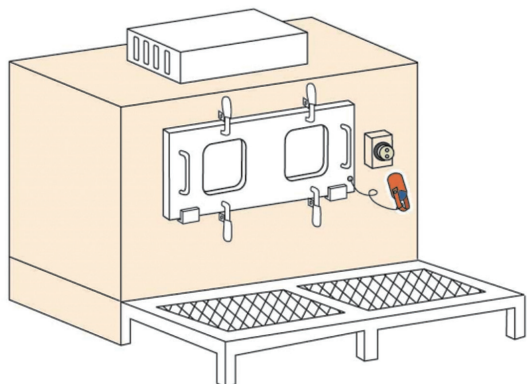

アプリケーション

1個使用

2個使用

モード切替え

防護用スライド扉

大型プレス機

操作盤

着脱式扉

プレス機はさまれ防止