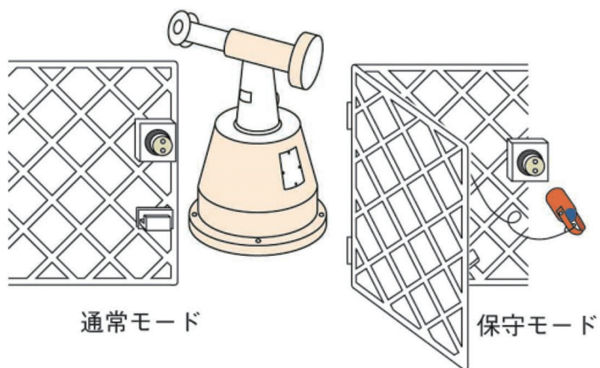

アプリケーション

1個使用

2個使用

モード切替え

防護用スライド扉

大型プレス機

操作盤

着脱式扉

プレス機はさまれ防止