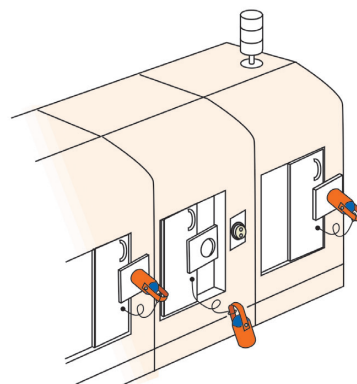

アプリケーション

1個使用

2個使用

モード切替え

防護用スライド扉

大型プレス機

操作盤

着脱式扉

プレス機はさまれ防止