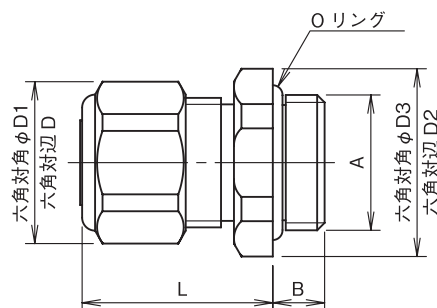

リミットスイッチ用ケーブルコンネ LAYS

IP67 形状 ストレート ユニクロめっき

オプション

・スプリング

- リミットスイッチとケーブルを接続するコンネです。
- Oリング付です。
- LAYSの防塵・防液構造：保護等級IP67

単位mm

呼称	記号	収容ケーブル 外径	厚鋼ねじA		B	対辺 D	対角 D1	対辺 D2	対角 D3	締付前 長さ L	カサ リング の色	質量 (g)	入数 /箱 (個)
			電線管 ねじ呼称	管用平行 ねじ呼称									
LAYS-	5 ~ 8	φ 4 ~ 8.3	CTG 16	G 1/2	8	23	25	27	29	29	グレー	48	25
	9 ~ 11	φ 7 ~ 11.3								28	乳白	47	
	12 ~ 14	φ 10 ~ 14.5								27	乳白	60	
材質	本体：5~8,9~11 亜鉛合金ダイカスト、 12~14 黄銅棒												
備考													

スプリング付きのオプションの呼称についてはお問い合わせください。

AYS
YS

AYL
YL

LAYS

多心AYS

多心YS
ANYP

多心AYL

YSO