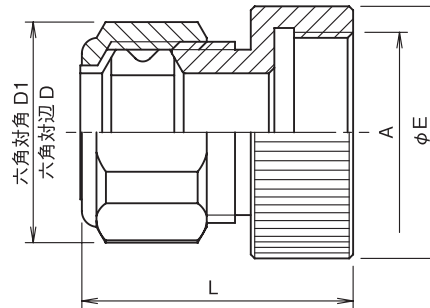

非防水キャノンプラグ接続ケーブルコネクタ AYDC

ユニクロ
めっき 形状
ストレート

オプション
・ストレート

- 非防水型キャノンプラグとケーブルを接続するコネクタです。
- キャノンプラグは、防水・非防水でアメリカンユニファイねじが異なりますのでご注意ください。
※防水型のキャノンプラグを接続する場合はYSO (P71) をご使用ください。
※防水型のエンドベル付きキャノンプラグを接続する場合はお問い合わせください。

単位mm

呼称	記号	収容ケーブル 外径	アメリカン ユニファイねじ A	対辺 D	対角 D1	E	締付前 長さ L	重量 (g)
AYDC-	12S- 5~ 8	φ 4 ~ 8.3	5/8 -24UNEF-2B	23	25	22	36	53
	14S- 9~11	φ 7 ~11.3	3/4 -20UNEF-2B			26		
	16S- 5~ 8	φ 4 ~ 8.3	7/8 -20UNEF-2B			29		
	16S- 9~11	φ 7 ~11.3		34	65			
	18 -12~14	φ10 ~14.5	1 -20UNEF-2B	26	28	32	35	74
	20 (22)-12~14		1 3/16-18UNEF-2B			36		81
	24 (28)-15~17	φ13 ~17.5	1 7/16-18UNEF-2B	30	32	42	41	102
	-23	φ19 ~23		41	44			147
	32 -15~17	φ13 ~17.5	1 3/4 -18UNS -2B	30	32	50	37	132
材 質	本体：黄銅棒							
備 考	1部受注生産品です。							