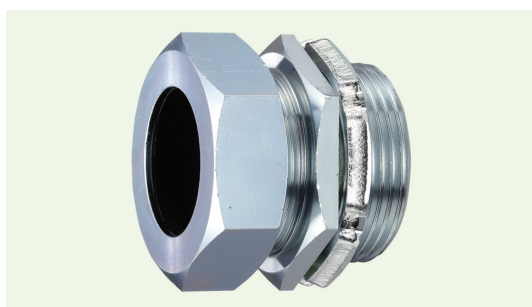

# ケーブル用ストレートコネクタ AYS YS

IP67 形状 ストレート ユニクロめっき

- ケーブルを確実にグリップしボックス類などに引き込むケーブル用コネクタです。
- AYSにはボックス類との接続部にシールワッシャーを付属しています。
- AYSの防塵・防液構造：保護等級IP67

## AYS 収容ケーブル外径φ2.5～φ26

## YS 収容ケーブル外径φ25～φ38

単位mm

呼称	記号	収容ケーブル 外径	厚鋼ねじA			B	T	対辺 D	対角 D1	対辺 D2	対角 D3	締付前 長さ L	カサ リング の色	質量 (g)	入数 /箱 (個)												
			電線管 ねじ呼称	管用平行 ねじ呼称	推奨取付 孔径																						
AYS- 2.5～ 5		φ 2.5～ 5	CTG 16	G 1/2	21	14	3.5	23	25	27	29	29	黒 グレー	66	25												
5 ～ 8	φ 4 ～ 8.3																										
9 ～ 11	φ 7 ～ 11.3																										
12 ～ 14	φ 10 ～ 14.5		CTG 22	G 3/4	27	17		4	26	28	34	36	28	乳白	106	16											
15 ～ 17	φ 13 ～ 17.5																										
20	φ 16 ～ 20																										
23	φ 19 ～ 23		CTG 28	G 1	34	18	15		30	32	35	38	33	グレー 乳白	202	8											
26	φ 22 ～ 26																										
YS-28	φ 25 ～ 28																										
30	φ 28 ～ 30		CTG 36	G 1 1/4	42	18		18	41	44	44	47	37	200	169	9											
33	φ 30 ～ 33																										
35	φ 33 ～ 35																										
38	φ 35 ～ 38		CTG 42	G 1 1/2	48				46	53	46	53	28	197	8												
									52	60	52	60	31	270	5												
材 質	本体 : AYS亜鉛合金ダイカスト、YS黄銅棒、亜鉛合金鋳物																										
備 考																											