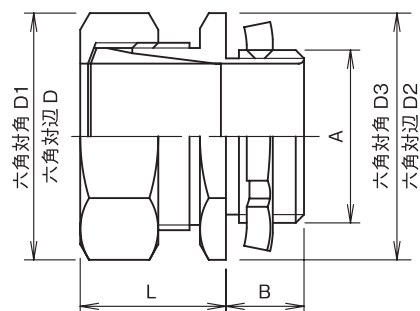

# ケーブル用ストレートコネクタ AYS YS

IP67 形状 ストレート ユニクロめっき

- ケーブルを確実にグリップしボックス類などに引き込むケーブル用コネクタです。
- AYSにはボックス類との接続部にシールワッシャーを付属しています。
- AYSの防塵・防液構造：保護等級IP67

## AYS 収容ケーブル外径φ2.5～φ26

## YS 収容ケーブル外径φ25～φ38

単位mm

呼称	記号	収容ケーブル 外径	厚鋼ねじA			B	T	対辺 D	対角 D1	対辺 D2	対角 D3	締付前 長さ L	カサ リング の色	質量 (g)	入数 /箱 (個)												
			電線管 ねじ呼称	管用平行 ねじ呼称	推奨取付 孔径																						
AYS- 2.5～ 5		φ 2.5～ 5	CTG 16	G 1/2	21	14	3.5	23	25	27	29	29	黒 グレー	66	25												
5 ～ 8	φ 4 ～ 8.3																										
9 ～ 11	φ 7 ～ 11.3																										
12 ～ 14	φ 10 ～ 14.5		CTG 22	G 3/4	27	17		4	26	28	34	36	28	乳白	106	16											
15 ～ 17	φ 13 ～ 17.5																										
20	φ 16 ～ 20																										
23	φ 19 ～ 23		CTG 28	G 1	34	18	15		30	32	35	38	33	グレー 乳白	202	8											
26	φ 22 ～ 26																										
YS-28	φ 25 ～ 28																										
30	φ 28 ～ 30		CTG 36	G 1 1/4	42	18		18	41	44	44	47	37	200	169	9											
33	φ 30 ～ 33																										
35	φ 33 ～ 35																										
38	φ 35 ～ 38		CTG 42	G 1 1/2	48				46	53	46	53	28	197	8												
									52	60	52	60	31	270	5												
材 質	本体 : AYS亜鉛合金ダイカスト、YS黄銅棒、亜鉛合金鋳物																										
備 考																											