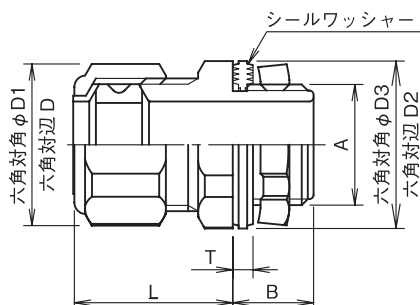

# ケーブル用ストレートコネクタ AYS YS

IP67 形状 ストレート ユニクロめっき

- ケーブルを確実にグリップしボックス類などに引き込むケーブル用コネクタです。
- AYSにはボックス類との接続部にシールワッシャーを付属しています。
- AYSの防塵・防液構造：保護等級IP67

## AYS 収容ケーブル外径φ2.5～φ26

## YS 収容ケーブル外径φ25～φ38

単位mm

呼称	記号	収容ケーブル 外径	厚鋼ねじA			B	T	対辺 D	対角 D1	対辺 D2	対角 D3	締付前 長さ L	カサ リング の色	質量 (g)	入数 /箱 (個)												
			電線管 ねじ呼称	管用平行 ねじ呼称	推奨取付 孔径																						
AYS- 2.5～ 5		φ 2.5～ 5	CTG 16	G 1/2	21	14	3.5	23	25	27	29	29	黒 グレー	66	25												
5 ～ 8	φ 4 ～ 8.3																										
9 ～ 11	φ 7 ～ 11.3																										
12 ～ 14	φ 10 ～ 14.5		CTG 22	G 3/4	27	17		4	26	28	34	36	28	乳白	106	16											
15 ～ 17	φ 13 ～ 17.5																										
20	φ 16 ～ 20																										
23	φ 19 ～ 23		CTG 28	G 1	34	18	15		30	32	35	38	33	グレー 乳白	202	8											
26	φ 22 ～ 26																										
YS-28	φ 25 ～ 28																										
30	φ 28 ～ 30		CTG 36	G 1 1/4	42	18		18	41	44	44	47	37	200	169	9											
33	φ 30 ～ 33																										
35	φ 33 ～ 35																										
38	φ 35 ～ 38		CTG 42	G 1 1/2	48				46	53	46	53	28	197	8												
									52	60	52	60	31	270	5												
材 質	本体 : AYS亜鉛合金ダイカスト、YS黄銅棒、亜鉛合金鋳物																										
備 考																											