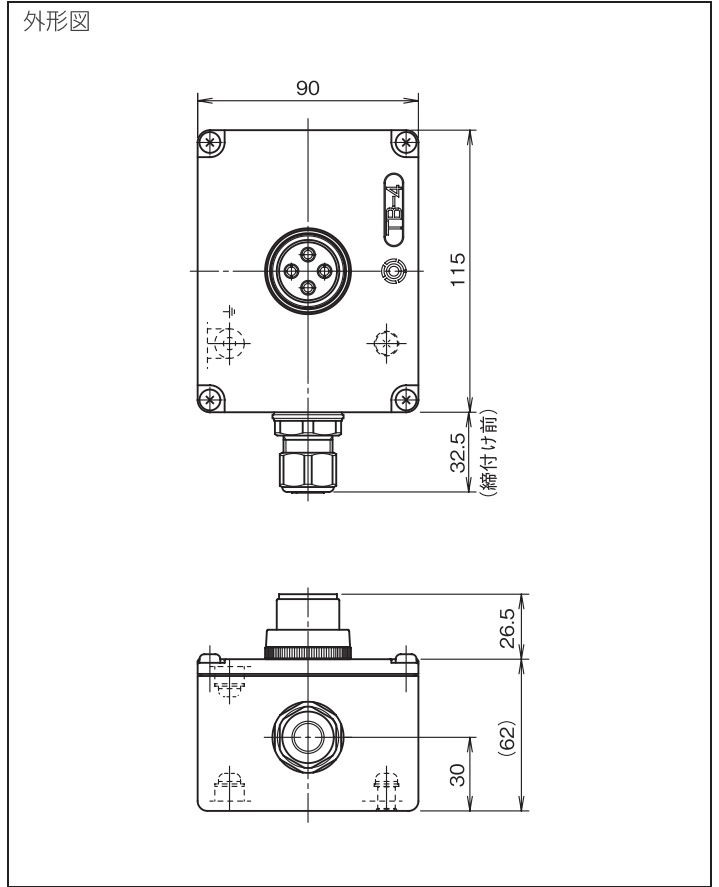

## TB4-DF

■ プラグ無し

ボックス塗装色  
5Y7/1

質量  
630g

### 構成

- ボックス TB-4
- ソケット SPT-22F
- コンネ AYS-9~11

外形図