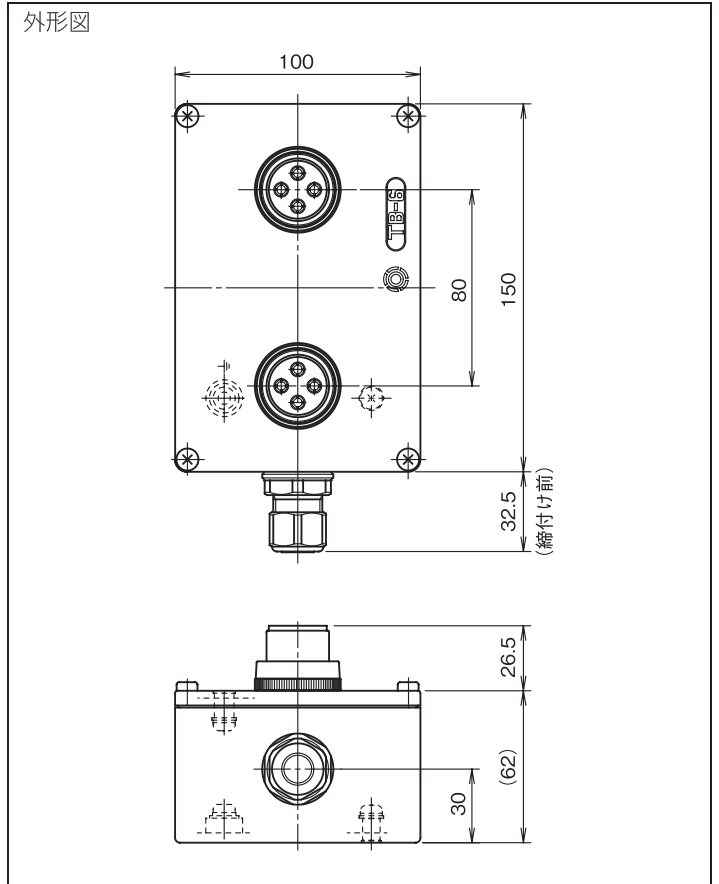

SPT-11
シリーズ
(1回路)

NSP-11
シリーズ

NSP-4
シリーズ

SPT-22
シリーズ
(2回路)

GANG-LA-2DFM
GANG-LA-2DFM-2L3

GANG-NLA-2DFM
GANG-NLA-2DFM-2L3

GANG-NS-2DFM
GANG-NS-2DFM-2L3

LS2-DFM
LS2-DF

TB4-DFM
TB6-2DFM

TB4-DFM-L3
TB6-2DFM-1L3

TB4-DF
TB6-2DF

PARTS
INFORMATION