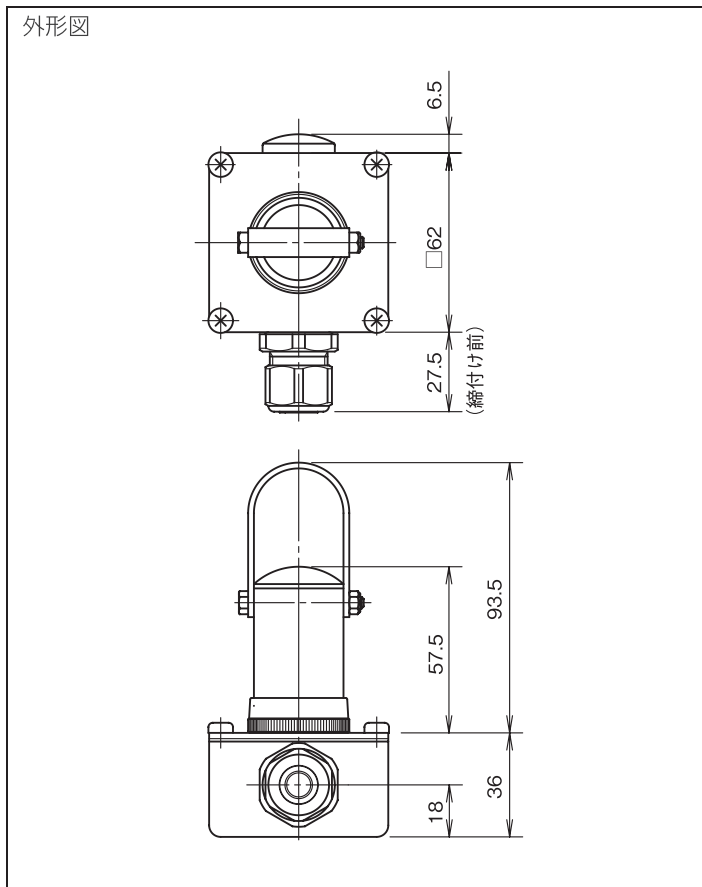

SPT-22シリーズ(2回路)

コンパクトタイプ

LS2-DFM

ボックス塗装色
2.5P6/4 (蓋除く)

質量
410g

構成

- ボックス LS-2
- ソケット SPT-22F
- プラグ SPT-22M
- コンネ LAYS-5~8
- ブッシング BC-16

外形図

LS2-DF

■ プラグ無し

ボックス塗装色
2.5P6/4 (蓋除く)

質量
310g

構成

- ボックス LS-2
- ソケット SPT-22F
- コンネ LAYS-5~8
- ブッシング BC-16

外形図

SPT-11
シリーズ
(1回路)