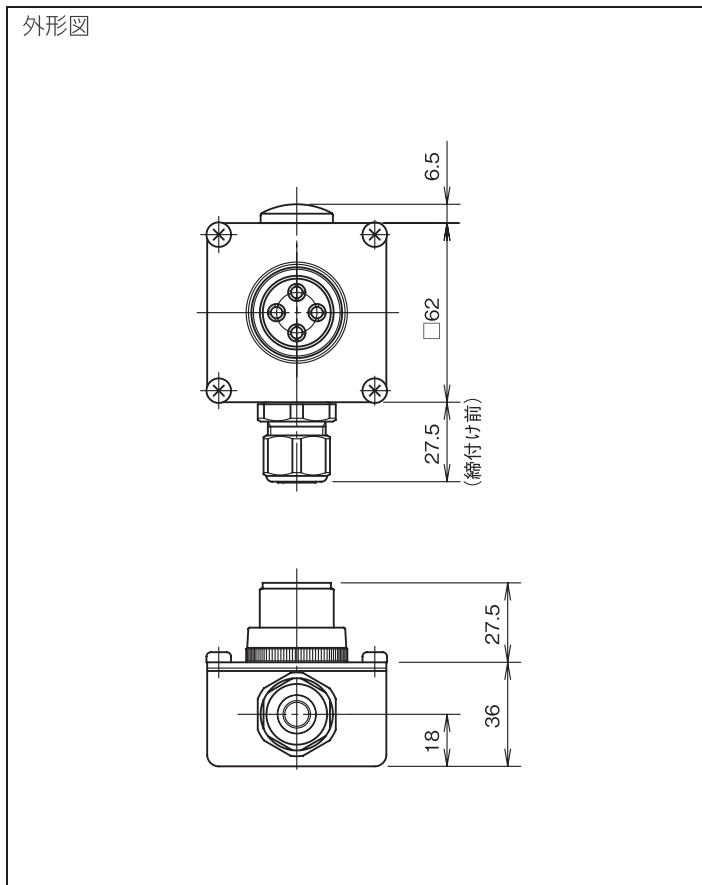

LS2-DF

■ プラグ無し

ボックス塗装色
2.5P6/4 (蓋除く)

質量
310g

構成

- ボックス LS-2
- ソケット SPT-22F
- コンネ LAYS-5~8
- ブッシング BC-16

外形図

SPT-11
シリーズ
(1回路)