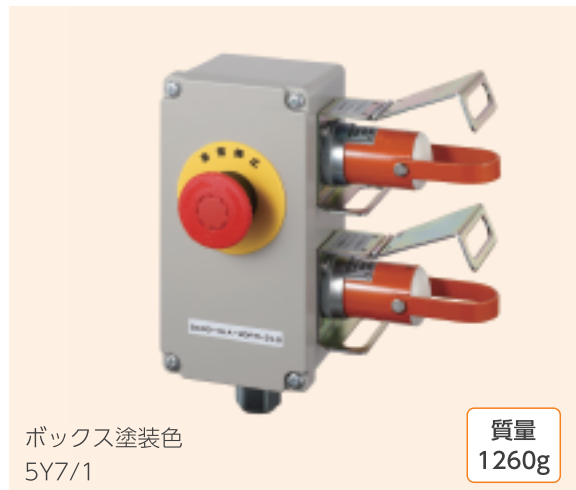

# SPT-22シリーズ(2回路)

非常停止ボタン付サイドタイプ

出荷時はLタイプ仕様です。(写真はLタイプ)Rタイプへの変更はお客様にて実施ください。

### 構成

- ボックス GAN-3
- ソケット SPT-22F (2個)
- プラグ SPT-22M (2個)
- コンネ AYS-9~11

## GAN3-NLA-2DFM-2L3

■ 非照光式押しボタン

■ ロッキング金具付

ボックス塗装色  
5Y7/1

質量  
1260g

### 構成

- ボックス GAN-3
- ソケット SPT-22F (2個)
- プラグ SPT-22M (2個)
- ロッキング金具 SPT-L3 (2個)
- コンネ AYS-9~11

SPT-11  
シリーズ  
(1回路)

NSP-11  
シリーズ

NSP-4  
シリーズ

SPT-22  
シリーズ  
(2回路)

GAN3-LA-2DFM  
GAN3-LA-2DFM-2L3

GAN3-NLA-2DFM  
GAN3-NLA-2DFM-2L3