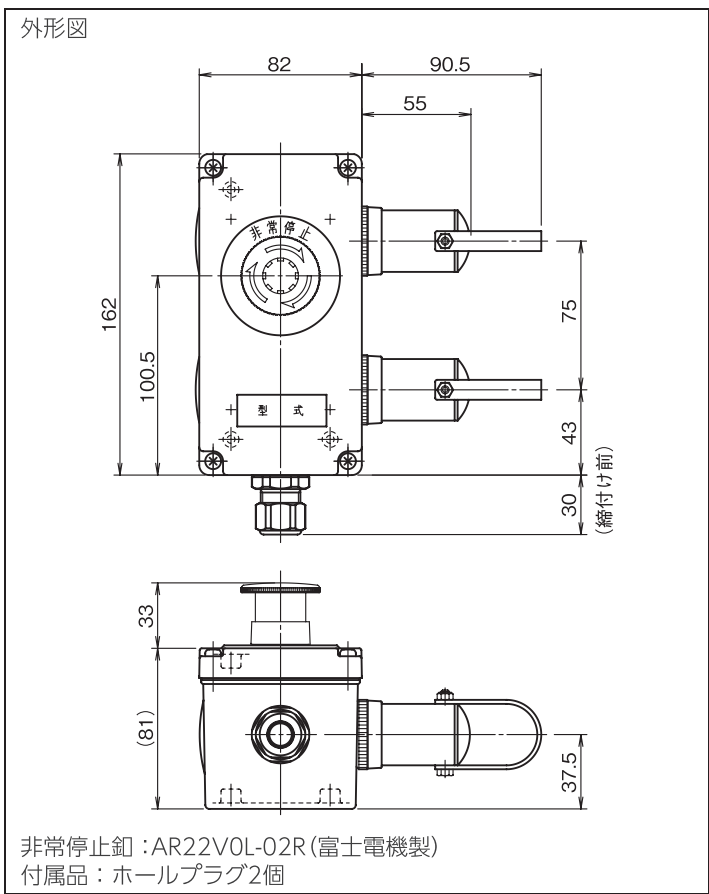

# SPT-22シリーズ(2回路)

非常停止ボタン付サイドタイプ

出荷時はLタイプ仕様です。(写真はLタイプ)Rタイプへの変更はお客様にて実施ください。

## GAN3-NLA-2DFM

■ 非照光式押しボタン

ボックス塗装色  
5Y7/1

質量  
1090g

### 構成

- ボックス GAN-3
- ソケット SPT-22F (2個)
- プラグ SPT-22M (2個)
- コンネ AYS-9~11

## GAN3-NLA-2DFM-2L3

■ 非照光式押しボタン

■ ロッキング金具付

ボックス塗装色  
5Y7/1

質量  
1260g