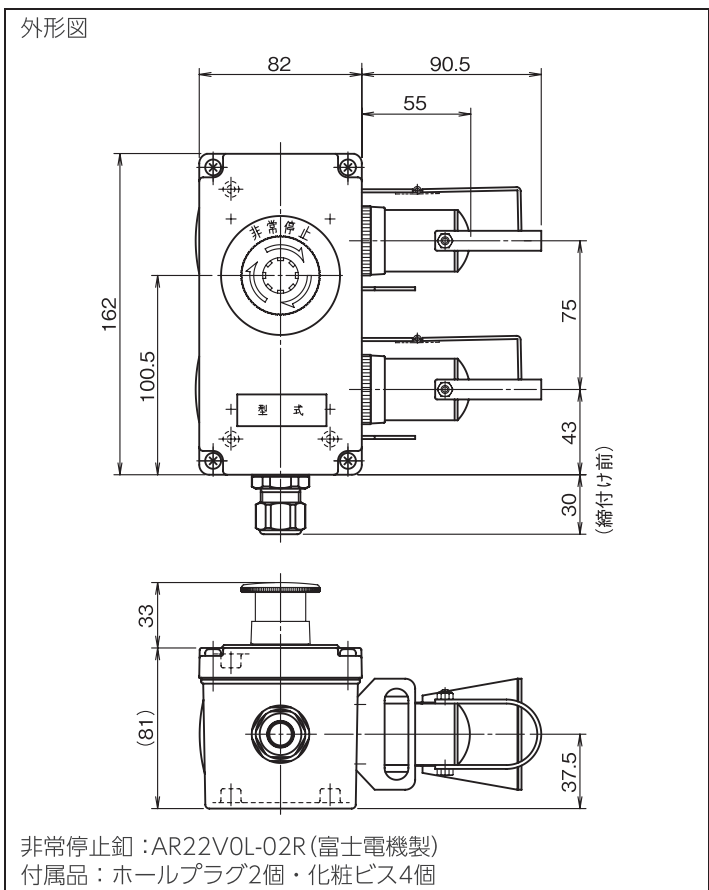

### 構成

- ボックス GAN-3
- ソケット SPT-22F (2個)
- プラグ SPT-22M (2個)
- コンネ AYS-9~11

## GAN3-NLA-2DFM-2L3

■ 非照光式押しボタン

■ ロッキング金具付

ボックス塗装色  
5Y7/1

質量  
1260g

### 構成

- ボックス GAN-3
- ソケット SPT-22F (2個)
- プラグ SPT-22M (2個)
- ロッキング金具 SPT-L3 (2個)
- コンネ AYS-9~11

SPT-11  
シリーズ  
(1回路)

NSP-11  
シリーズ

NSP-4  
シリーズ

SPT-22  
シリーズ  
(2回路)

GAN3-LA-2DFM  
GAN3-LA-2DFM-2L3

GAN3-NLA-2DFM  
GAN3-NLA-2DFM-2L3