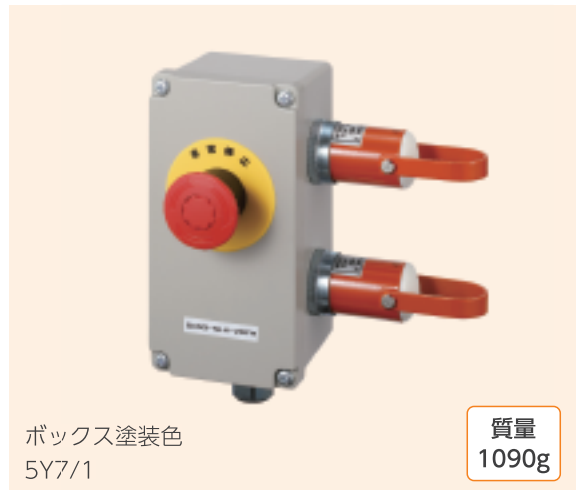

# SPT-22シリーズ(2回路)

非常停止ボタン付サイドタイプ

出荷時はLタイプ仕様です。(写真はLタイプ)Rタイプへの変更はお客様にて実施ください。

## GAN3-NLA-2DFM

■ 非照光式押しボタン

ボックス塗装色  
5Y7/1

質量  
1090g

### 構成

- ボックス GAN-3
- ソケット SPT-22F (2個)
- プラグ SPT-22M (2個)
- コンネ AYS-9~11

## GAN3-NLA-2DFM-2L3

■ 非照光式押しボタン

■ ロッキング金具付

ボックス塗装色  
5Y7/1

質量  
1260g