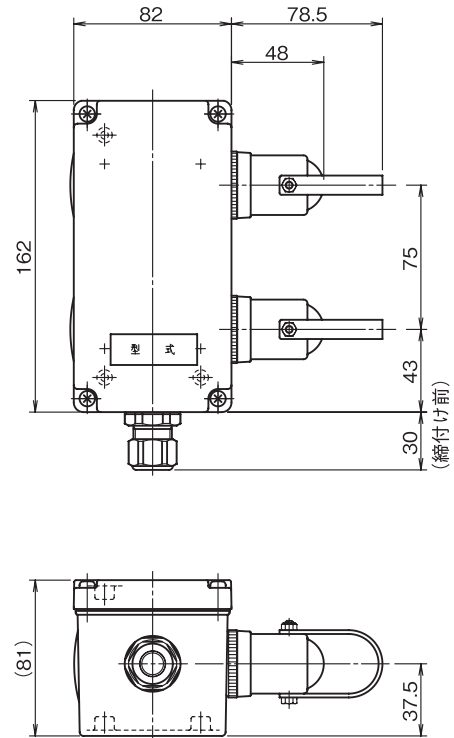

SPT-11シリーズ(1回路)

シンプルサイドタイプ

出荷時はLタイプ仕様です。(写真はLタイプ)Rタイプへの変更はお客様にて実施ください。

GAN3-NS-2SFM

■ 押しボタン無し

ボックス塗装色
5Y7/1

質量
980g

構成

- ボックス GAN-3
- ソケット SPT-11F (2個)
- プラグ SPT-11M (2個)
- コンネ AYS-9~11

外形図

付属品：ホールプラグ2個

GAN3-NS-2SFM-2L3

■ 押しボタン無し
■ ロッキング金具付

ボックス塗装色
5Y7/1

質量
1150g

構成