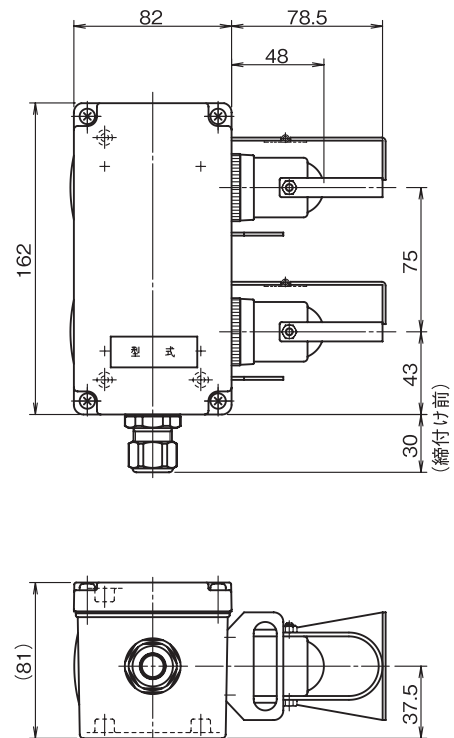

SPT-11シリーズ(1回路)

シンプルサイドタイプ

出荷時はLタイプ仕様です。(写真はLタイプ)Rタイプへの変更はお客様にて実施ください。

GAN3-NS-2SFM

■ 押しボタン無し

ボックス塗装色
5Y7/1

質量
980g

構成

- ボックス GAN-3
- ソケット SPT-11F (2個)
- プラグ SPT-11M (2個)
- コンネ AYS-9~11

外形図

付属品：ホールプラグ2個

GAN3-NS-2SFM-2L3

■ 押しボタン無し
■ ロッキング金具付

ボックス塗装色
5Y7/1

質量
1150g

構成

- ボックス GAN-3
- ソケット SPT-11F (2個)
- プラグ SPT-11M (2個)
- ロッキング金具 SPT-L3 (2個)
- コンネ AYS-9~11

外形図

付属品：ホールプラグ2個・化粧ビス4個

SPT-11
シリーズ
(1回路)

NSP-11
シリーズ

NSP-4
シリーズ

SPT-22
シリーズ
(2回路)

GAN3-LA-2SFM
GAN3-LA-2SFM-2L3