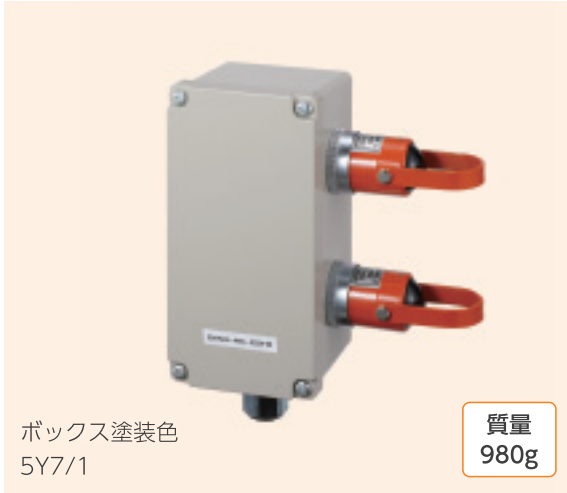

SPT-11シリーズ(1回路)

シンプルサイドタイプ

出荷時はLタイプ仕様です。(写真はLタイプ)Rタイプへの変更はお客様にて実施ください。

GAN3-NS-2SFM

■ 押しボタン無し

ボックス塗装色
5Y7/1

質量
980g

構成

- ボックス GAN-3
- ソケット SPT-11F (2個)
- プラグ SPT-11M (2個)
- コンネ AYS-9~11

外形図

付属品：ホールプラグ2個

GAN3-NS-2SFM-2L3

■ 押しボタン無し
■ ロッキング金具付

ボックス塗装色
5Y7/1

質量
1150g

構成