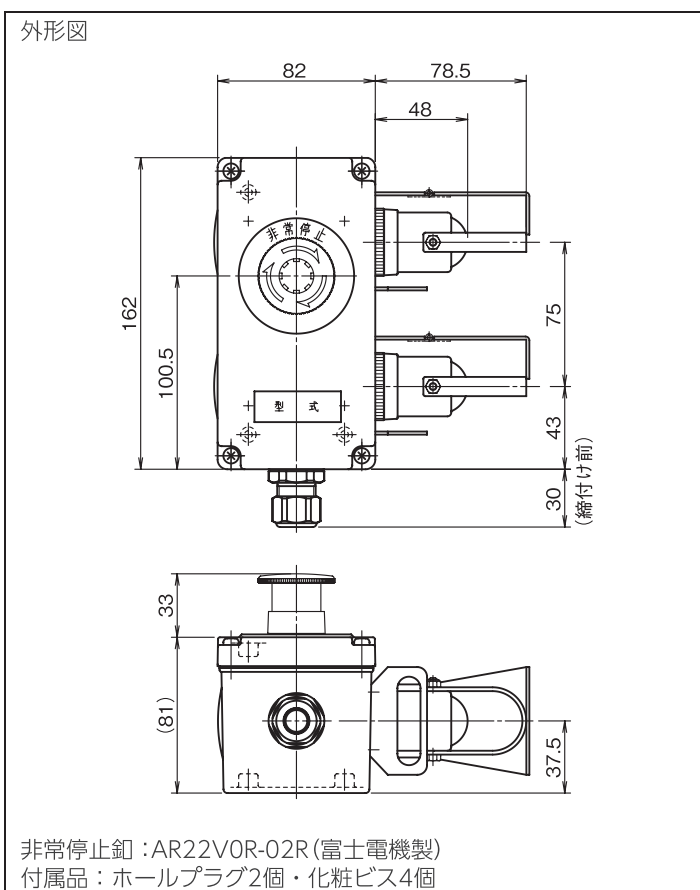

### 構成

- ボックス GAN-3
- ソケット SPT-11F (2個)
- プラグ SPT-11M (2個)
- コンネ AYS-9~11

## GAN3-NLA-2SFM-2L3

■ 非照光式押しボタン

■ ロッキング金具付

ボックス塗装色  
5Y7/1

質量  
1190g

### 構成

- ボックス GAN-3
- ソケット SPT-11F (2個)
- プラグ SPT-11M (2個)
- ロッキング金具 SPT-L3 (2個)
- コンネ AYS-9~11

SPT-11  
シリーズ  
(1回路)

NSP-11  
シリーズ

NSP-4  
シリーズ

SPT-22  
シリーズ  
(2回路)

GAN3-LA-2SFM  
GAN3-LA-2SFM-2L3

GAN3-NLA-2SFM  
GAN3-NLA-2SFM-2L3