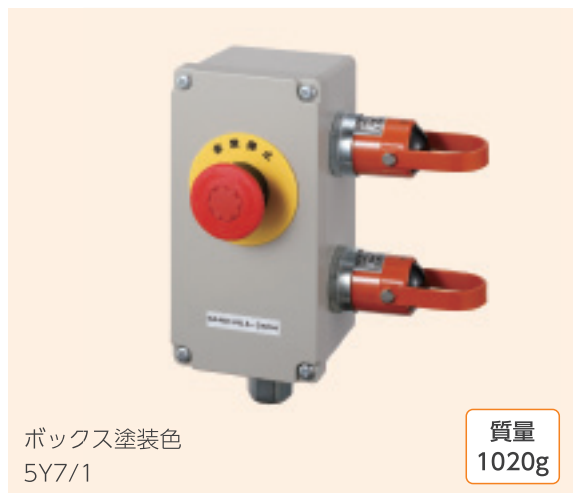

# SPT-11シリーズ(1回路)

非常停止ボタン付サイドタイプ

出荷時はLタイプ仕様です。(写真はLタイプ)Rタイプへの変更はお客様にて実施ください。

## GAN3-NLA-2SFM

■ 非照光式押しボタン

ボックス塗装色  
5Y7/1

質量  
1020g

### 構成

- ボックス GAN-3
- ソケット SPT-11F (2個)
- プラグ SPT-11M (2個)
- コンネ AYS-9~11

## GAN3-NLA-2SFM-2L3

■ 非照光式押しボタン

■ ロッキング金具付

ボックス塗装色  
5Y7/1

質量  
1190g