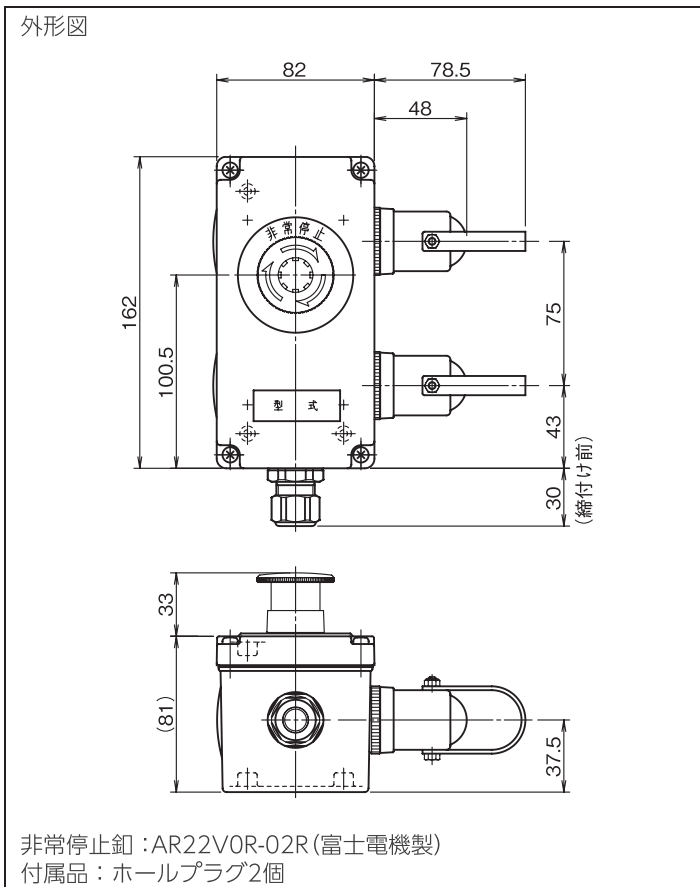

# SPT-11シリーズ(1回路)

非常停止ボタン付サイドタイプ

出荷時はLタイプ仕様です。(写真はLタイプ)Rタイプへの変更はお客様にて実施ください。

## GAN3-NLA-2SFM

■ 非照光式押しボタン

ボックス塗装色  
5Y7/1

質量  
1020g

### 構成

- ボックス GAN-3
- ソケット SPT-11F (2個)
- プラグ SPT-11M (2個)
- コンネ AYS-9~11